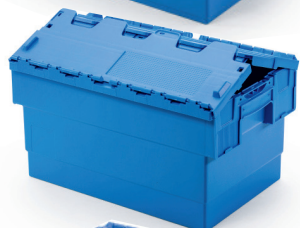

KUNSTSTOFFKÄSTEN

alico-Deckelbox

alico 425

Außenmaß **400 x 300 x 265 mm**
Innenmaß **352 x 258 x 248 mm**
Boden **geschlossen**
Gewicht **1.510 g**
Stapelhöhe (genestet) **120 mm**
Artikel-Nr. **D-425**

alico 430

Außenmaß **400 x 300 x 315 mm**
Innenmaß **352 x 258 x 284 mm**
Boden **geschlossen**
Gewicht **1.638 g**
Stapelhöhe (genestet) **120 mm**
Artikel-Nr. **D-430**

alico 435

Außenmaß **400 x 300 x 365 mm**
Innenmaß **352 x 258 x 348 mm**
Boden **geschlossen**
Gewicht **1.786 g**
Stapelhöhe (genestet) **120 mm**
Artikel-Nr. **D-435**

alico 625

Außenmaß **600 x 400 x 265 mm**
Innenmaß **549 x 365 x 247 mm**
Boden **geschlossen**
Gewicht **3.045 g**
Stapelhöhe (genestet) **122 mm**
Artikel-Nr. **D-625**

alico 630

Außenmaß **600 x 400 x 315 mm**
Innenmaß **549 x 365 x 279 mm**
Boden **geschlossen**
Gewicht **3.240 g**
Stapelhöhe (genestet) **122 mm**
Artikel-Nr. **D-630**

alico 635

Außenmaß **600 x 400 x 350 mm**
Innenmaß **549 x 365 x 347 mm**
Boden **geschlossen**
Gewicht **3.435 g**
Stapelhöhe (genestet) **122 mm**
Artikel-Nr. **D-635**

PRODUKTMERKMALE

- In drei Höhen, 25 cm, 30 cm und 35 cm, und den Grundmaßen 40 x 30 cm und 60 x 40 cm erhältlich
- Alle Höhen sind miteinander nestbar.
- Die Deckel lassen sich im genesteten Zustand um 270° umschlagen. Hierdurch ist auch im genesteten Zustand eine platzsparende Anordnung der Kästen möglich, und der Deckel wird vor Bruch geschützt.
- Der Kasten ist zu 100% recyclebar.