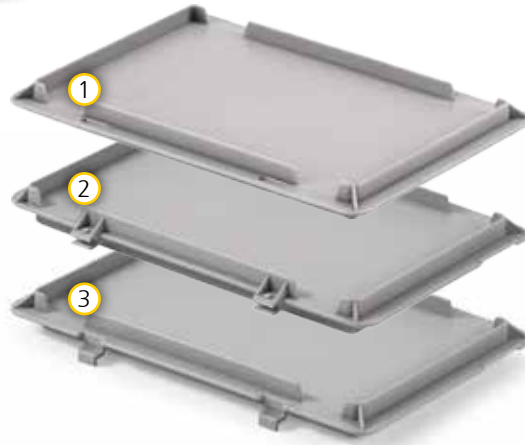

# DECKEL

300 x 200 mm

## UD300

Außenmaß **300 x 200 x 26 mm**  
Gewicht **198 g**

Artikel-Nr.  
**1** Auflagedeckel **UD300-02S03**  
**2** Scharnierdeckel **UD300-02SC3**  
**3** Hakendeckel **UD300-02SS3**

400 x 300 mm