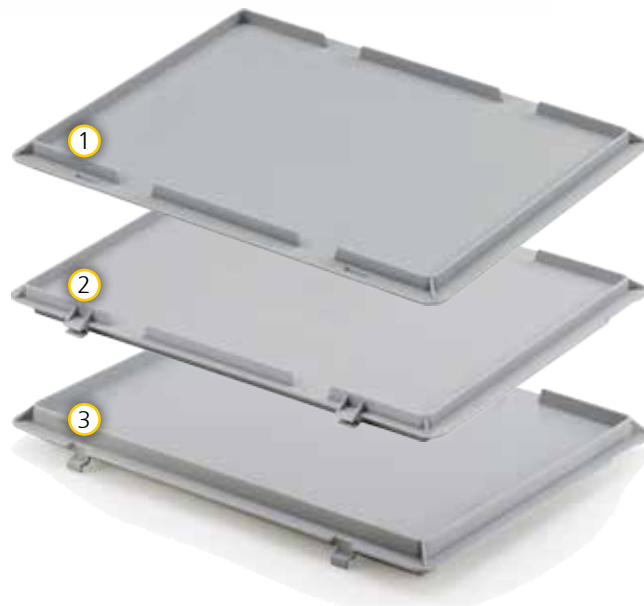

## UD300

Außenmaß **300 x 200 x 26 mm**  
Gewicht **198 g**

Artikel-Nr.  
**1** Auflagedeckel **UD300-02S03**  
**2** Scharnierdeckel **UD300-02SC3**  
**3** Hakendeckel **UD300-02SS3**

400 x 300 mm

## UD400

Außenmaß **400 x 300 x 26 mm**  
Gewicht **390 g**

Artikel-Nr.  
**1** Auflagedeckel **UD400-02S03**  
**2** Scharnierdeckel **UD400-02SC3**  
**3** Hakendeckel **UD400-02SS3**

600 x 400 mm