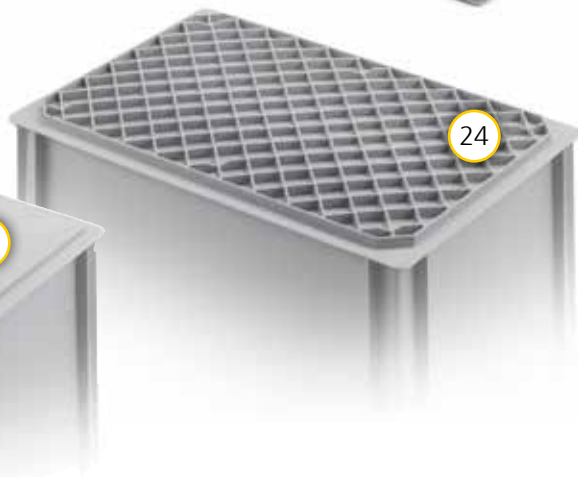

## UNISTA S120

Außenmaß **300 x 200 x 120 mm**  
Innenmaß **266 x 166 x 115 mm**  
Boden **20 (geschlossen)**  
Gewicht **420 g**  
Stapelhöhe **110 mm**  
Artikel-Nr. **U-312-205**

## BÖDEN

Unsere UNISTA Kästen werden serienmäßig mit den angegebenen Bodenvarianten 20 und 24 geliefert.

**Boden 20 ist ein abgesenkter, glatter Boden.**

**Boden 24 ist ein durch Verrippung verstärkter Boden.**

## 542-22

Außenmaß **600 x 400 x 424 mm**  
Innenmaß **566 x 366 x 410 mm**  
Boden **22 (geschlossen)**  
Gewicht **3.740 g**  
Stapelhöhe **413 mm**  
Artikel-Nr. **542-22S**

20

24